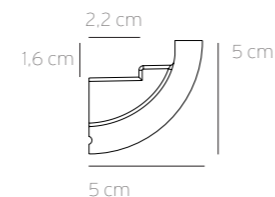

1 moulding

PROFILE

C362 200x5x5 cm