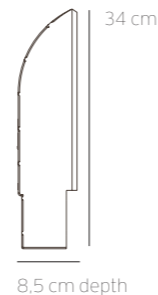

xinnix

RECESSED FIXTURE

L600-001 19,5x8,5x34 cm

Xinnix 34

RECESSED FIXTURE FOR ENERGY SAVING LAMP (18W - G24 - Q2)

Xinnix wordt verkocht zonder lamp
 Xinnix est vendue sans lampe
 Xinnix is sold without lamp
 Xinnix wird ohne Leuchtmittel geliefert