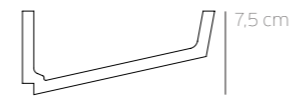

1 mouldings

PROFILE

C352 200x17x7,5 cm